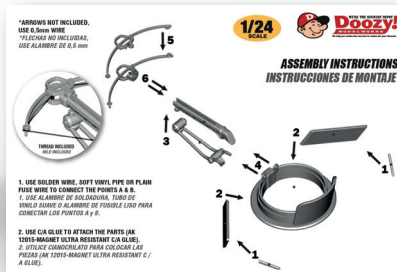

DZ033

POST APOCALYPTIC UNIVERSAL STEEL DRUM HATCH WITH CROSSBOW MOUNT

Transform your vehicle to 1/24 scale and turn it into a powerful weapon in a universe where only the strongest survive. High quality resin set including a detailed 1/24 scale crossbow for use on the roof of your vehicles. A great option to add more interest to your car. These ultra-detailed accessories contain the weapon, the dome to add to your car, and a thread.

Transforme su vehículo a escala 1/24 y conviértalo en un arma poderosa en un universo donde solo los más fuertes sobreviven. Conjunto de resina de alta calidad que incluye una ballesta detallada a escala 1/24 para usar en el techo de sus vehículos. Una gran opción para agregar más interés a su automóvil. Estos accesorios ultra detallados contienen el arma, la cúpula para agregar a su automóvil y un hilo.